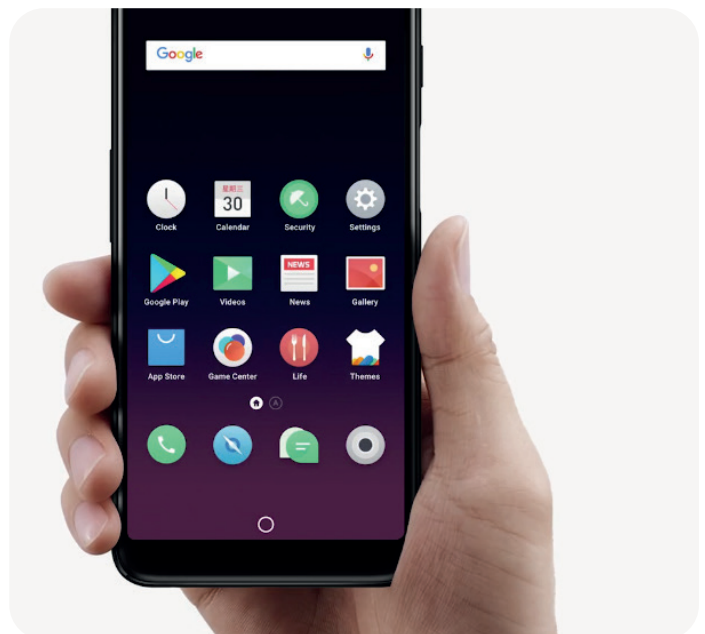

Meizu M6S. Versión Internacional

Más compacto, pantalla Edge-to-Edge

Con una pantalla de borde a borde de 18:9, el M6s presenta un perfil elegante. Se puede mostrar hasta un 15% más de texto en pantalla mientras verificas el correo, y el aumento en el tamaño de la pantalla te proporciona una ventaja obvia mientras juegas.

Desbloquear con un solo toque. Tu propio M6s

El M6s está diseñado con un sensor de huella dactilar lateral. Esta nueva posición te permite desbloquear tu dispositivo mientras mantienes el dispositivo en tu mano en su posición de espera natural. Simplemente toca el sensor y el M6s se desbloqueará en 0.2 segundos.

Di [Halo] a un nuevo botón. Control total, siempre al alcance.

El M6s está impulsado por una versión totalmente nueva e inteligente del botón [Halo], con tecnología Super mBack. Además del aumento en el tamaño de la pantalla, también hemos creado espacio para un nuevo botón de software que ofrece control total sobre tu dispositivo.

La reinventada barra de navegación Flyme OS admite múltiples gestos con una sola mano y colores de navegación personalizables. Además de las funciones interactivas de Super mBack, también proporciona un acceso directo a las aplicaciones que se ejecutan en segundo plano. La barra de navegación tradicional de Android también está disponible.