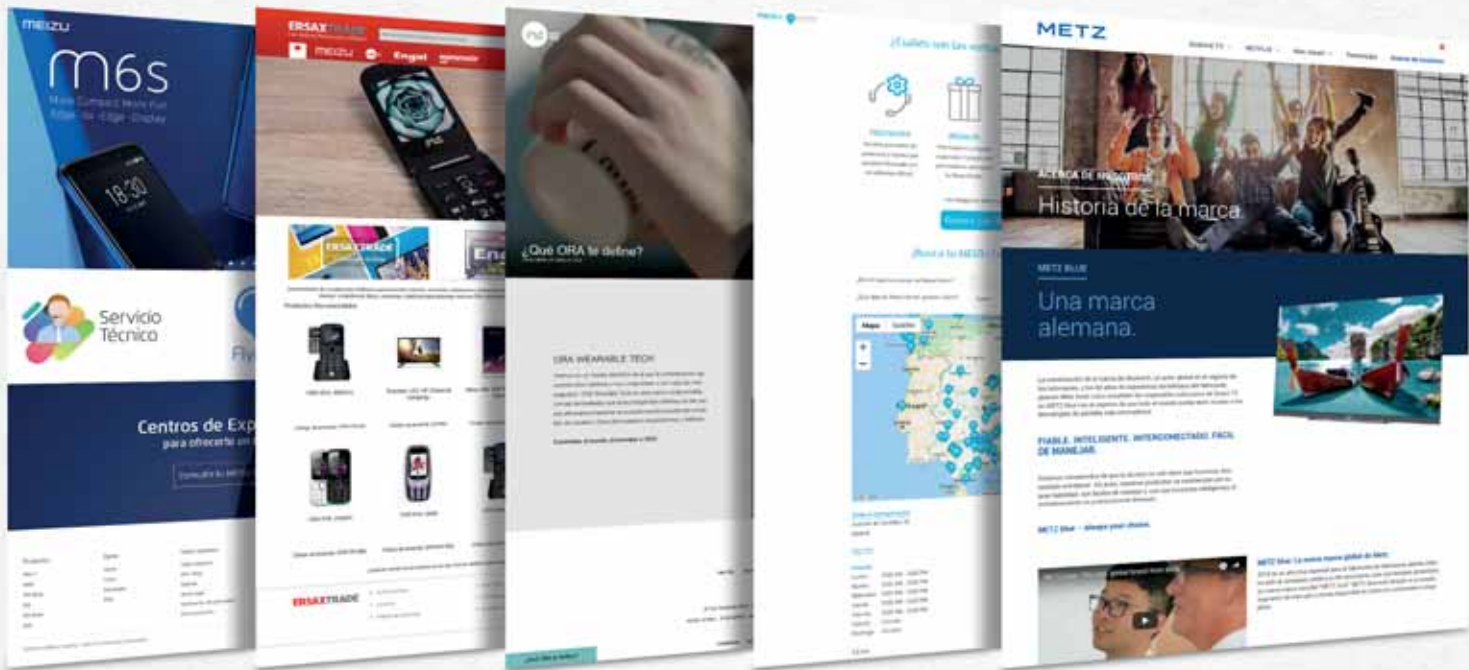

@ErsaxTrade

ersaxtrade-si

Suscríbete a nuestras newsletter para recibir noticias y novedades de nuestros productos.

www.mymeizu.es • www.ersaxtrade.com • www.orawearabletech.com • center.mymeizu.es • www.metzblue.com