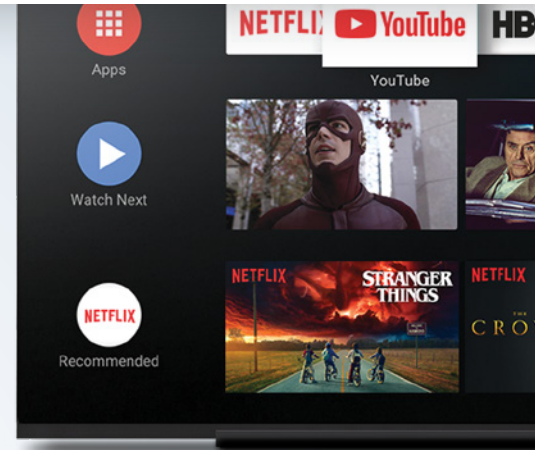

4K UHD Android TV

Licencia
Oficial
Google

androidtv

 Chromecast
built-in

NETFLIX

 YouTube

 Google Play

HBO