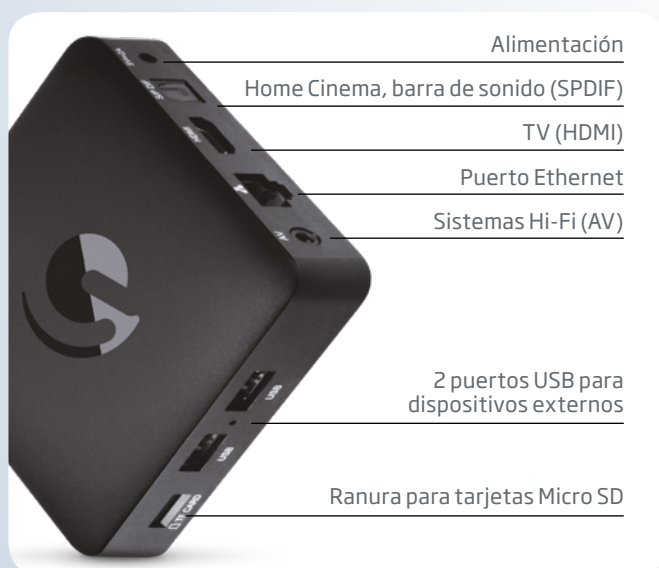

 Spotify

CARACTERÍSTICAS TÉCNICAS

- Receptor Android TV
- Android TV 9.0 (para televisión)
- Decodificación de vídeo a 60fps 4K
- 8 GB de almacenamiento flash
- Almacenamiento ampliable mediante tarjetas Micro SD
- Tienda de apps Google Play
- 4K (HEVC) y soporte HDR
- Bluetooth 4.2
- 2 GB DDR RAM
- Dual-band Wi-Fi

CONEXIONES

UNIDADES EMBALAJE:

4

EAN:

EMBALAJE

medidas: 161 x 130 x 65 mm