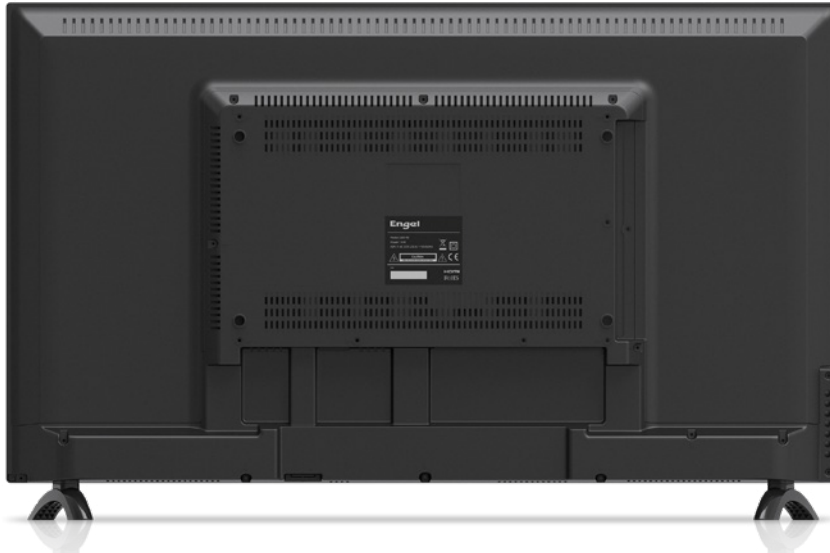

TELEVISOR LED 40"

LE 4060 T2

Código	LE4060T2
Pulgadas	40
Resolución de pantalla	1920 x 1080 px
Tipo de pantalla	Retroiluminación LED
Brillo máximo	200 cd/m ²
Contraste máximo	3000:1
Reproducción de colores	16,7 millones
Relación de aspecto	16:9
Tiempo de respuesta	8 ms
Tiempo útil del panel (Min)	30.000 hrs
Potencia de sonido	2x 6W
Ángulo de visión	176°/176°
Función OCA	Sí
PVR + Función Time-Shift	Sí
Sintonizador TDT	Sí (TDT HD, DVB-T2)
Dolby Digital Plus	Sí
Entradas HDMI	3
Puertos USB 2.0	1
Ranura tarjetas Common Interface	Sí
Conexión VGA	Sí
Entrada Auriculares	Sí
Euroconector	Sí
Formatos de archivo compatibles	MP3, JPG, MPEG-1/2/4, TXT, etc.
Guía Electrónica de Programas (EPG)	Sí
Teletexto	Sí
Soporte inclinable	No
Soporte rotatorio	No
Dimensiones TV sin peana	908 x 522,2 x 77,4 mm
Dimensiones TV con peana	908 x 556,8 x 231,9 mm
Peso neto (sin peana)	7,63 Kgs
Peso neto (con peana)	7,93 Kgs
Peso bruto	10,08 Kgs

¿Qué es la función OCA?

Con el Organizador de Canales Automático, sus clientes no perderán más tiempo organizando los canales del televisor. El revolucionaria función OCA organiza automáticamente la posición de los canales (TV1 en la1, TV2 en la 2, etc.) identificando la ubicación geográfica del televisor para ordenar los principales canales.

UNIDADES DE EMBALAJE:

EAN:

TELEVISOR LED 40"

LE 4060 T2

CONEXIONES

EMBALAJE

medidas: 986 x 622 x 163 mm

INCLUYE