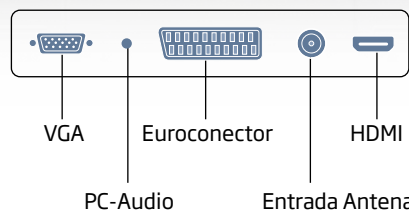

¿Qué es la función OCA?

Con el Organizador de Canales Automático, sus clientes no perderán más tiempo organizando los canales del televisor. El revolucionaria función OCA organiza automáticamente la posición de los canales (TV1 en la1, TV2 en la 2, etc.) identificando la ubicación geográfica del televisor para ordenar los principales canales.

UNIDADES DE EMBALAJE:

EAN:

TELEVISOR LED 40"

LE 4060 T2

CONEXIONES

EMBALAJE

medidas: 986 x 622 x 163 mm

INCLUYE