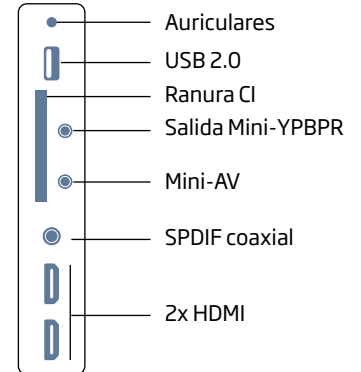

TELEVISOR LED 40"

LE 4060 T2

Código	LE4060T2
Pulgadas	40
Resolución de pantalla	1920 x 1080 px
Tipo de pantalla	Retroiluminación LED
Brillo máximo	200 cd/m ²
Contraste máximo	3000:1
Reproducción de colores	16,7 millones
Relación de aspecto	16:9
Tiempo de respuesta	8 ms
Tiempo útil del panel (Min)	30.000 hrs
Potencia de sonido	2x 6W
Ángulo de visión	176°/176°
Función OCA	Sí
PVR + Función Time-Shift	Sí
Sintonizador TDT	Sí (TDT HD, DVB-T2)
Dolby Digital Plus	Sí
Entradas HDMI	3
Puertos USB 2.0	1
Ranura tarjetas Common Interface	Sí
Conexión VGA	Sí
Entrada Auriculares	Sí
Euroconector	Sí
Formatos de archivo compatibles	MP3, JPG, MPEG-1/2/4, TXT, etc.
Guía Electrónica de Programas (EPG)	Sí
Teletexto	Sí
Soporte inclinable	No
Soporte rotatorio	No
Dimensiones TV sin peana	908 x 522,2 x 77,4 mm
Dimensiones TV con peana	908 x 556,8 x 231,9 mm
Peso neto (sin peana)	7,63 Kgs
Peso neto (con peana)	7,93 Kgs
Peso bruto	10,08 Kgs

¿Qué es la función OCA?

Con el Organizador de Canales Automático, sus clientes no perderán más tiempo organizando los canales del televisor. El revolucionaria función OCA organiza automáticamente la posición de los canales (TV1 en la1, TV2 en la 2, etc.) identificando la ubicación geográfica del televisor para ordenar los principales canales.

UNIDADES DE EMBALAJE:

EAN:

TELEVISOR LED 40"

LE 4060 T2

CONEXIONES

EMBALAJE

medidas: 986 x 622 x 163 mm

INCLUYE