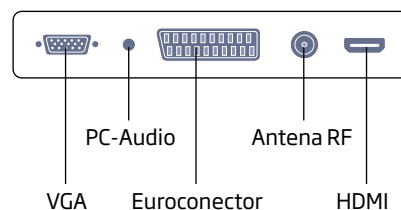

¿Qué es la función OCA?

Con el Organizador de Canales Automático, sus clientes no perderán más tiempo organizando los canales del televisor. El revolucionaria función OCA organiza automáticamente la posición de los canales (TV1 en la1, TV2 en la 2, etc.) identificando la ubicación geográfica del televisor para ordenar los principales canales.

UNIDADES DE EMBALAJE:

EAN:

CONEXIONES

EMBALAJE

medidas: 785 x 509 x 133 mm

INCLUYE

· Mando a distancia