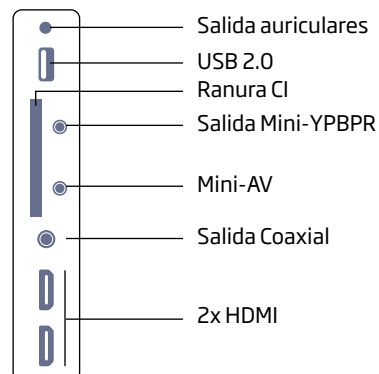

TELEVISOR LED 32"

LE 3260 T2

Código	LE3260T2
Pulgadas	32
Resolución de pantalla	1366 x 768 px
Tipo de pantalla	Retroiluminación LED
Brillo máximo	180 cd/m ²
Contraste máximo	1200:1
Reproducción de colores	16,7 millones
Relación de aspecto	16:9
Tiempo de respuesta	8 ms
Tiempo útil del panel (Min)	30.000 hrs
Potencia de sonido	2x 6W
Ángulo de visión	176°/176°
Función OCA	Sí
PVR + Función Time-Shift	Sí
Sintonizador TDT	Sí (TDT HD, DVB-T2)
Dolby Digital Plus	Sí
Entradas HDMI	3
Puertos USB 2.0	1
Ranura tarjetas Common Interface	Sí
Conexión VGA	Sí
Entrada Auriculares	Sí
Euroconector	Sí
Formatos de archivo compatibles	MP3, JPG, MPEG-1/2/4, TXT, etc.
Guía Electrónica de Programas (EPG)	Sí
Teletexto	Sí
Soporte inclinable	No
Soporte rotatorio	No
ISO 22196:2011	Sí
Plástico con tratamiento antibacteriano	Sí
Dimensiones con peana	730 x 464 x 170 mm
Dimensiones sin peana	730 x 431 x 90 mm
Peso neto	4,95 Kgs
Peso bruto	6,10 Kgs

¿Qué es la función OCA?

Con el Organizador de Canales Automático, sus clientes no perderán más tiempo organizando los canales del televisor. El revolucionaria función OCA organiza automáticamente la posición de los canales (TV1 en la1, TV2 en la 2, etc.) identificando la ubicación geográfica del televisor para ordenar los principales canales.

UNIDADES DE EMBALAJE:

EAN:

CONEXIONES

EMBALAJE

medidas: 785 x 509 x 133 mm

INCLUYE

· Mando a distancia