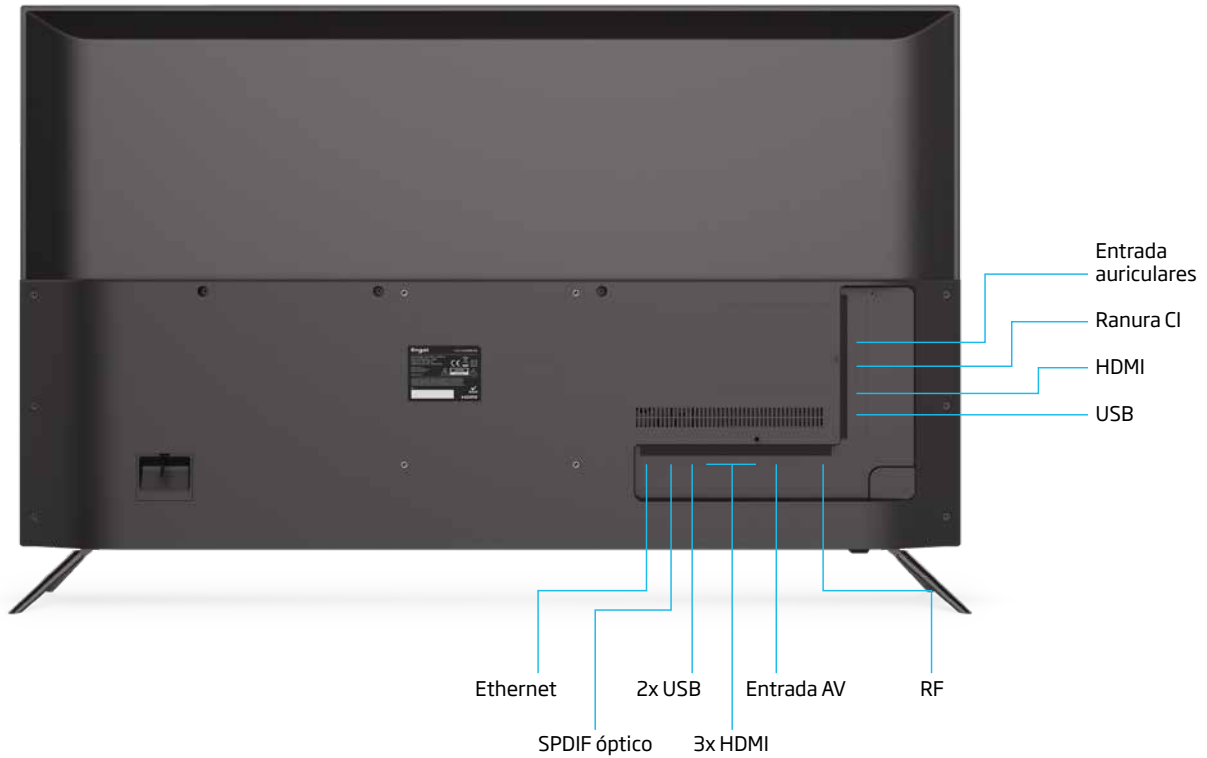

CONEXIONES