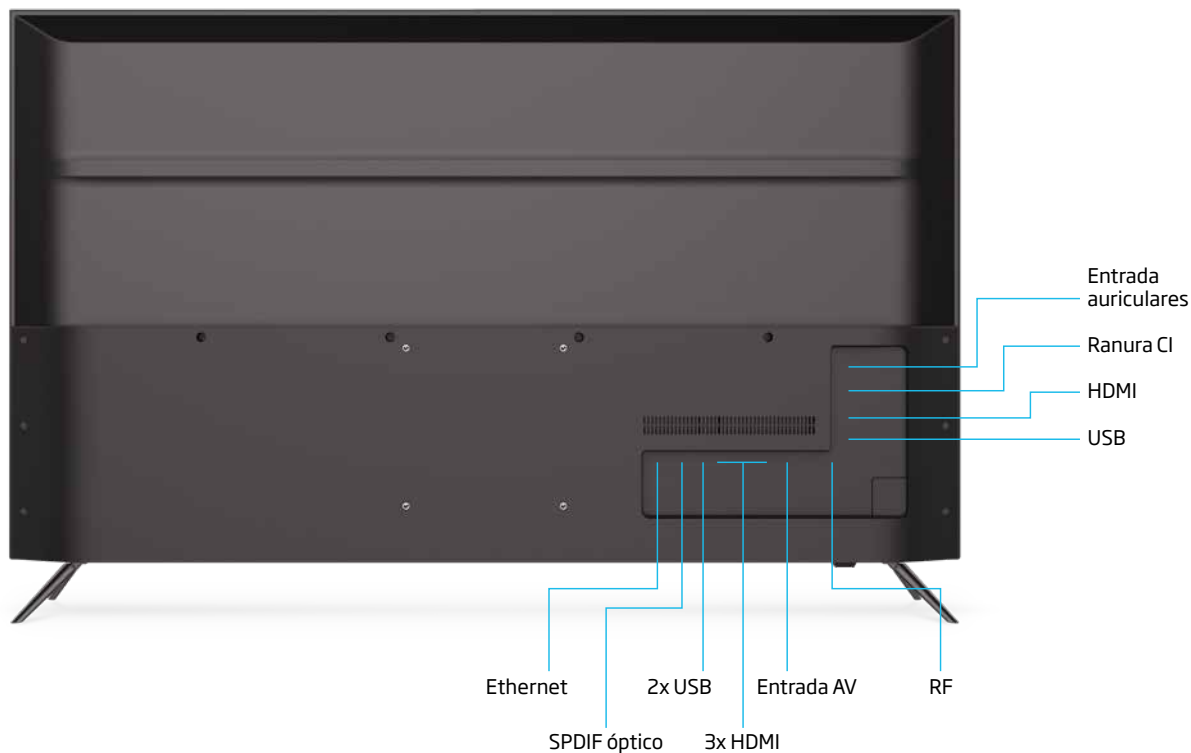

C.I.
COMMON
INTERFACE

ESPECIFICACIONES TÉCNICAS

Pulgadas	55
Resolución de pantalla	3840 x 2160 px
Tipo de pantalla	Retroiluminación LED
Brillo máximo	330 cd/m ²
Contraste máximo	7000:1
Tecnología HDR	HDR10
Relación de aspecto	16:9
Tasa de refresco	60 Hz
Potencia de sonido	2 x 10W
Memoria interna	8 GB
Función OCA	No
PVR / Función Time-Shift	Sí / Sí
Sintonizadores	DVB-T/T2/C
Dolby Audio	Sí
Entradas HDMI / USB 2.0	4 / 3
Ranura tarjetas Common Interface	Sí
Ethernet / SPDIF óptico	Sí / Sí
Entrada Auriculares	Sí
AV / Euroconector	Sí / No
Entrada RF / SAT	Sí / Sí
EPG / Teletexto	Sí / Sí
Dimensiones con peana	1229 x 772 x 269 mm.
Dimensiones sin peana	1229 x 710 x 61 mm.
Peso neto / bruto	13 Kgs / 17 Kgs
VESA	200 x 200

Buscar una película de tu actor favorito, consultar el tiempo que va a hacer durante el fin de semana, controlar el volumen, etc.

CONEXIONES

EMBALAJE

UNIDADES EMBALAJE:

1 

EAN:

INCLUYE

· Mando a distancia