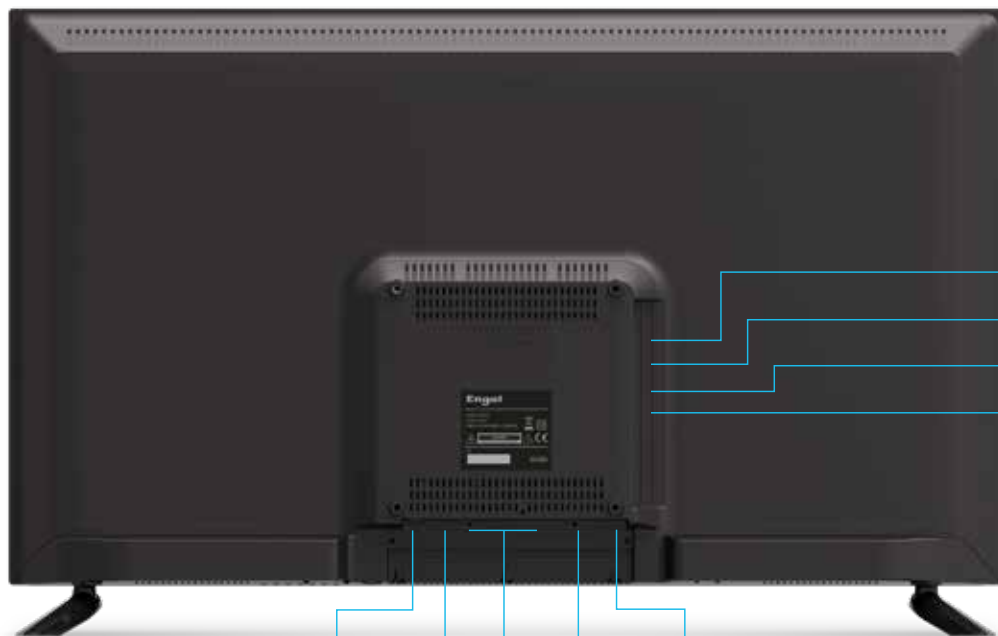

3x HDMI
MULTIMEDIA INTERFACE

2x USB 2.0

DVB-T2

DVB-C

PVR
READY

C.I.
COMMON
INTERFACE

ESPECIFICACIONES TÉCNICAS

Pulgadas	40
Resolución de pantalla	1920 x 1080 px
Tipo de pantalla	Retroiluminación LED
Brillo máximo	200 cd/m2
Contraste máximo	5000:1
Reproducción de colores	16,7 millones
Relación de aspecto	16:9
Tiempo de respuesta	6 ms
Tasa de refresco	60 Hz
Memoria RAM/ROM	1GB/8GB
Potencia de sonido	2 x 6W
Ángulo de visión	178°/178°
Función OCA	No
PVR / Función Time-Shift	Sí / Sí
Sintonizadores	DVB-T/T2, DVB-C
Dolby Audio	Sí
Entradas HDMI / USB 2.0	3 / 2
Ranura tarjetas Common Interface	Sí
Ethernet / SPDIF coaxial	Sí / Sí
Entrada Auriculares	Sí
RCA / Euroconector	Sí / No
Entrada RF	1
EPG / Teletexto	Sí / Sí
Dimensiones con peana	903 x 555 x 205 mm.
Dimensiones sin peana	903 x 515 x 80 mm.
Peso neto / bruto	6 Kgs / 7 Kgs
VESA	200 x 200

Buscar una película de tu actor favorito, consultar el tiempo que va a hacer durante el fin de semana, controlar el volumen, etc.

Televisor LED Android TV de 40"

LE 4090 ATV

CONEXIONES

Ranura CI

Mini YPbPr