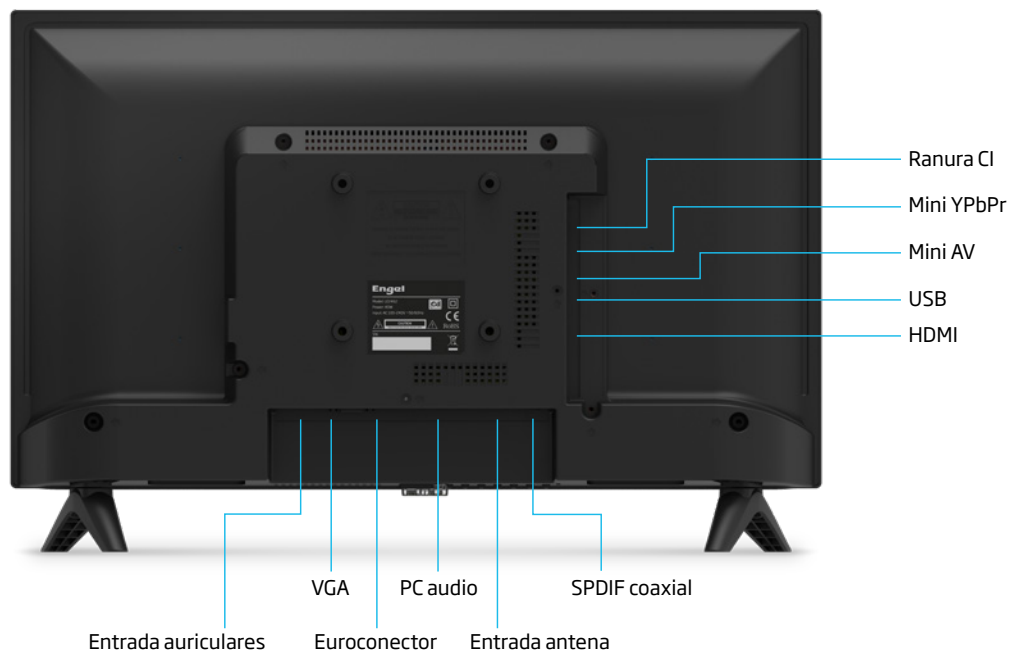

Televisor LED 24"

LE 2462

Código	LE2462		
Pulgadas	24	Puertos USB 2.0	1
Resolución de pantalla	1366 x 768 px	Ranura tarjetas Common Interface	Sí
Tipo de pantalla	Retroiluminación LED	Conexión VGA	Sí
Brillo máximo	150 cd/m ²	Entrada Auriculares	Sí
Contraste máximo	3000:1	Euroconector	Sí
Reproducción de colores	16,7 millones	Guía Electrónica de Programas (EPG)	Sí
Relación de aspecto	16:9	Teletexto	Sí
Tiempo de respuesta	9,5 ms	Soporte inclinable	No
Potencia de sonido	2x 3W	Soporte rotatorio	No
Ángulo de visión	178°/178°	Dimensiones sin peana	551 x 325 x 81 mm
PVR + Función Time-Shift	Sí	Dimensiones con peana	551 x 372 x 187 mm
Función OCA	Sí	Dimensiones embalaje	595 x 390 x 112 mm
Sintonizador TDT	Sí (TDT HD, DVB-T2)	Peso neto	2,28 Kg
Dolby Digital Plus	Sí	Peso bruto	3,08 Kg
Entradas HDMI	1	VESA	100 x 100

UNIDADES DE EMBALAJE:

1

EAN:

8 434127 012042

CONEXIONES

EMBALAJE

medidas: 595 x 390 x 112 mm

INCLUYE

- Mando a distancia
- Adaptador de coche 12 - 24 Vdc