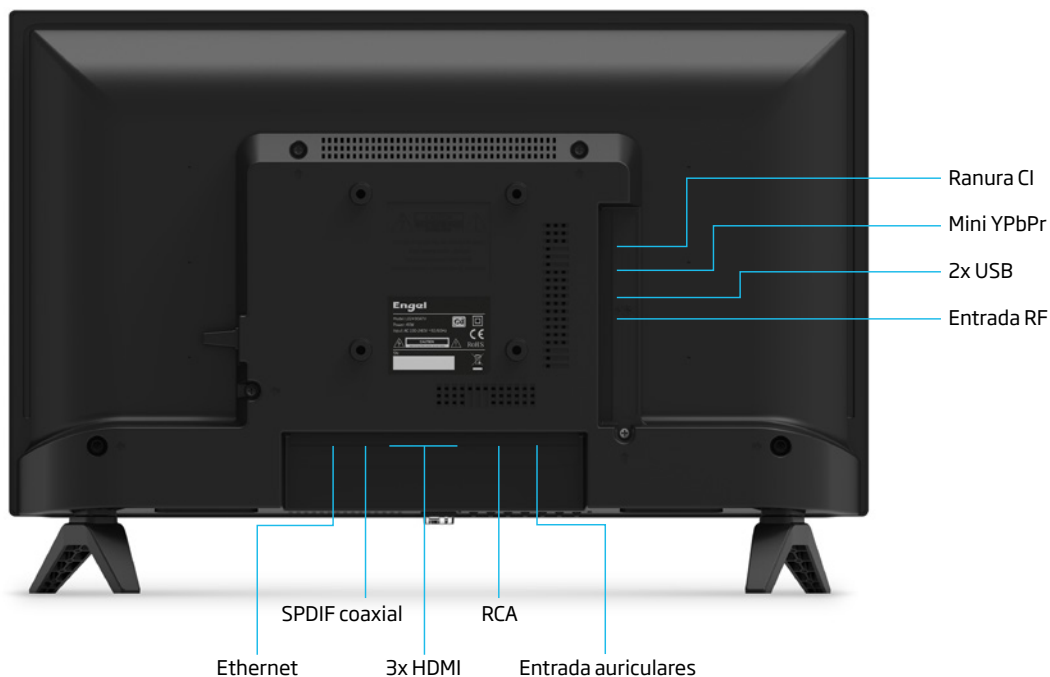

3x HDMI

2x USB 2.0

DVB-T2

DVB-C

PVR
READY

C.I.
COMMON
INTERFACE

ESPECIFICACIONES TÉCNICAS

Pulgadas	24
Resolución de pantalla	1366 x 768 px
Tipo de pantalla	Retroiluminación LED
Brillo máximo	160 cd/m ²
Contraste máximo	3000:1
Reproducción de colores	16,7 millones
Relación de aspecto	16:9
Tiempo de respuesta	9,5 ms
Tasa de refresco	60 Hz
Memoria RAM/ROM	1GB/8GB
Potencia de sonido	2 x 3W
Ángulo de visión	178°/178°
Función OCA	No
PVR / Función Time-Shift	Sí / Sí
Sintonizadores	DVB-T/T2, DVB-C
Dolby Audio	Sí
Entradas HDMI / USB 2.0	3 / 2
Ranura tarjetas Common Interface	Sí
Ethernet / SPDIF coaxial	Sí / Sí
Entrada Auriculares	Sí
RCA / Euroconector	Sí / No
Entrada RF	1
EPG / Teletexto	Sí / Sí
Dimensiones con peana	551 x 372 x 187 mm.
Dimensiones sin peana	551 x 325 x 80 mm.
Peso neto / bruto	2,28 Kgs / 3,08 Kgs
VESA	100 x 100

CONEXIONES

EMBALAJE

Medidas: 595 x 390 x 112 mm.

UNIDADES EMBALAJE:

1 

EAN:

8 434 127 012 059

INCLUYE