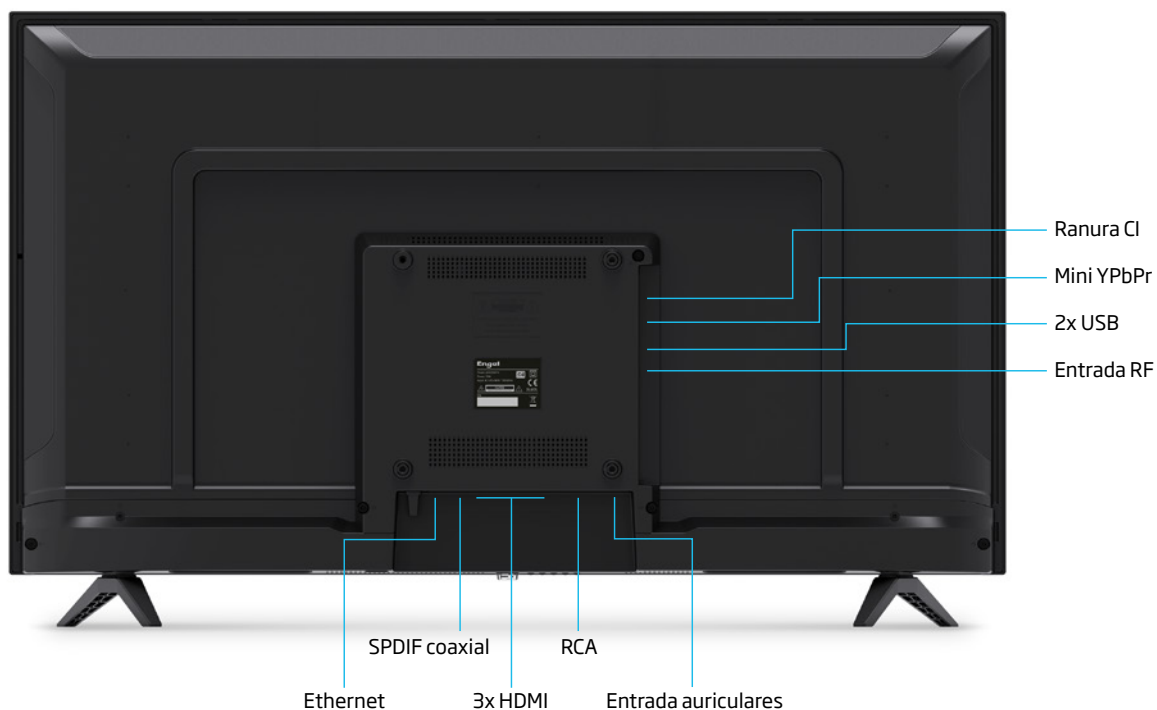

CONEXIONES