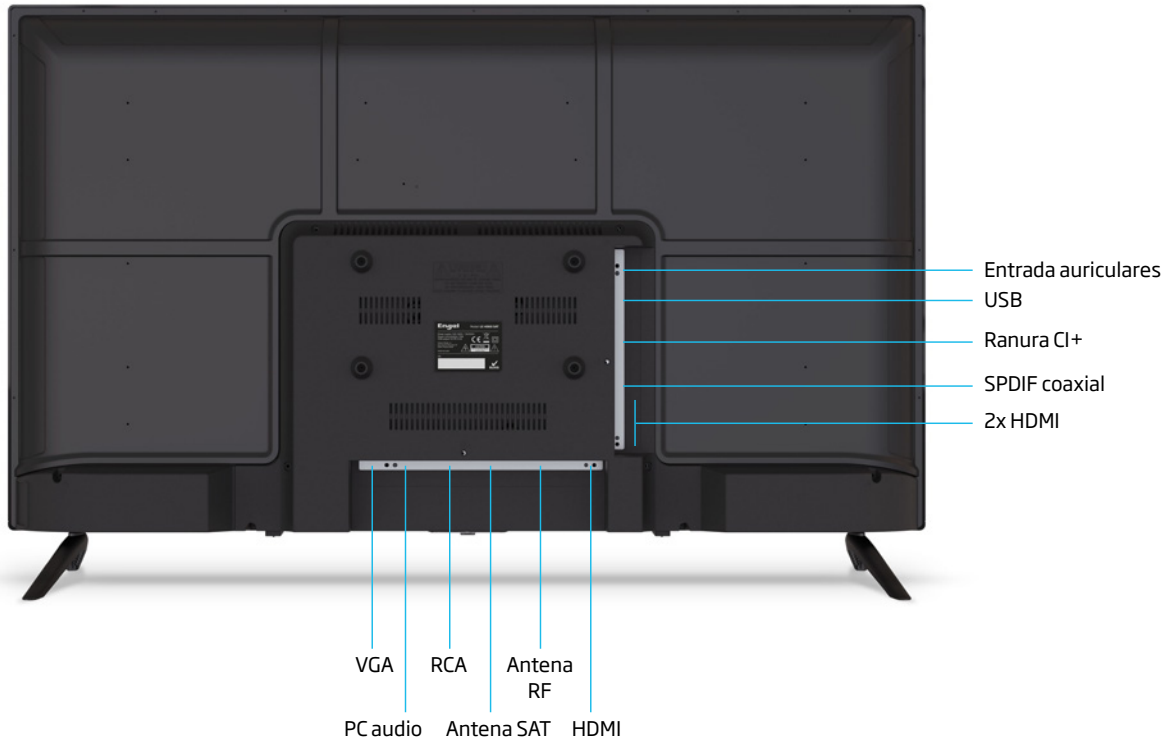

Televisor LED 40"

LE 4060 SAT

Código	LE4060SAT		
Pulgadas	40	Puertos USB 2.0	1
Resolución de pantalla	1920x1080 px	Ranura tarjetas Common Interface	Sí
Tipo de pantalla	Retroiluminación LED	Conexión VGA	Sí
Brillo máximo	230 cd/m2	Entrada Auriculares	Sí
Contraste máximo	5000:1	Euroconector	No
Reproducción de colores	16,7 millones	Guía Electrónica de Programas (EPG)	Sí
Relación de aspecto	16:9	Teletexto	Sí
Tiempo de respuesta	9,5 ms	Soporte inclinable	No
Potencia de sonido	2x 8W	Soporte rotatorio	No
Ángulo de visión	178°/178°	Dimensiones sin peana	903 x 517 x 78 mm
PVR + Función Time-Shift	Sí	Dimensiones con peana	903 x 207 x 567 mm
Función OCA	No	Dimensiones embalaje	970 x 570 x 122 mm
Sintonizador	DVB-T2, DVB-S2, DVB-C	Peso neto	5,66 Kg
Dolby Audio	Sí	Peso bruto	7,31 Kg
Entradas HDMI	3	VESA	200 x 100

UNIDADES DE EMBALAJE:

1

EAN:

8 434127013131

CONEXIONES

EMBALAJE

medidas: 970 x 570 x 122 mm

INCLUYE