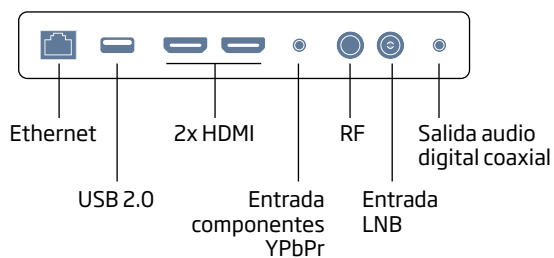

DVB-S2
SATELLITE

2x HDMI
HIGHER DEFINITION MULTIMEDIA INTERFACE

2x USB 2.0

TIME SHIFT
PAUSA DIRECTO

DOLBY
AUDIO

WiFi

Código	LE3280SM
Pulgadas	32
Resolución de pantalla	1366 x 768 px
Tipo de pantalla	Retroiluminación LED
Brillo máximo	230 cd/m2
Contraste máximo	3000:1
Reproducción de colores	16,7 millones
Relación de aspecto	16:9
Tiempo de respuesta	8,5 ms
Potencia de sonido	2 x 6W
Ángulo de visión	178°/178°
Función OCA	No
PVR / Función Time-Shift	No / Sí
Sintonizadores	DVB-T2, DVB-S2 & DVB-C
Dolby Audio	Sí
Entradas HDMI	2
Puertos USB 2.0	2
Ranura tarjetas Common Interface	Sí
Conexión VGA	No
Entrada Auriculares	Sí
Euroconector	No
Entrada RF	2
Formatos de archivo compatibles	JPEG, MP3, MPEG-1-2-4, H.264, etc.
Guía Electrónica de Programas (EPG)	Sí
Teletexto	Sí
Dimensiones con peana	733 x 487 x 165 mm.
Dimensiones sin peana	733 x 438 x 85 mm.
Peso neto	4 Kgs
Peso bruto	5,9 Kgs
VESA	100 x 100

Funciones Destacadas

NETFLIX

YouTube

HEVC
H.265 - HIGH EFFICIENCY VIDEO CODING

UNIDADES DE EMBALAJE:

1

EAN:

8 434127 008304

CONEXIONES

EMBALAJE

Medidas: 808 x 513 x 131 mm.

INCLUYE

· Mando a distancia