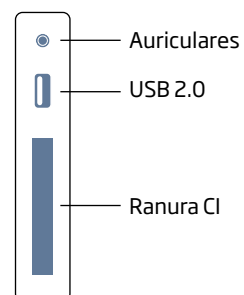

DVB-S2
SATELLITE

2x HDMI
HIGHER DEFINITION MULTIMEDIA INTERFACE

2x USB 2.0

TIME SHIFT
PAUSA DIRECTO

DOLBY
AUDIO

WiFi

Código	LE3280SM
Pulgadas	32
Resolución de pantalla	1366 x 768 px
Tipo de pantalla	Retroiluminación LED
Brillo máximo	230 cd/m2
Contraste máximo	3000:1
Reproducción de colores	16,7 millones
Relación de aspecto	16:9
Tiempo de respuesta	8,5 ms
Potencia de sonido	2 x 6W
Ángulo de visión	178°/178°
Función OCA	No
PVR / Función Time-Shift	No / Sí
Sintonizadores	DVB-T2, DVB-S2 & DVB-C
Dolby Audio	Sí
Entradas HDMI	2
Puertos USB 2.0	2
Ranura tarjetas Common Interface	Sí
Conexión VGA	No
Entrada Auriculares	Sí
Euroconector	No
Entrada RF	2
Formatos de archivo compatibles	JPEG, MP3, MPEG-1-2-4, H.264, etc.
Guía Electrónica de Programas (EPG)	Sí
Teletexto	Sí
Dimensiones con peana	733 x 487 x 165 mm.
Dimensiones sin peana	733 x 438 x 85 mm.
Peso neto	4 Kgs
Peso bruto	5,9 Kgs
VESA	100 x 100

Funciones Destacadas

NETFLIX

YouTube

HEVC
H.265 - HIGH EFFICIENCY VIDEO CODING

UNIDADES DE EMBALAJE:

1

EAN:

8 434127 008304

CONEXIONES

EMBALAJE

Medidas: 808 x 513 x 131 mm.

INCLUYE

· Mando a distancia